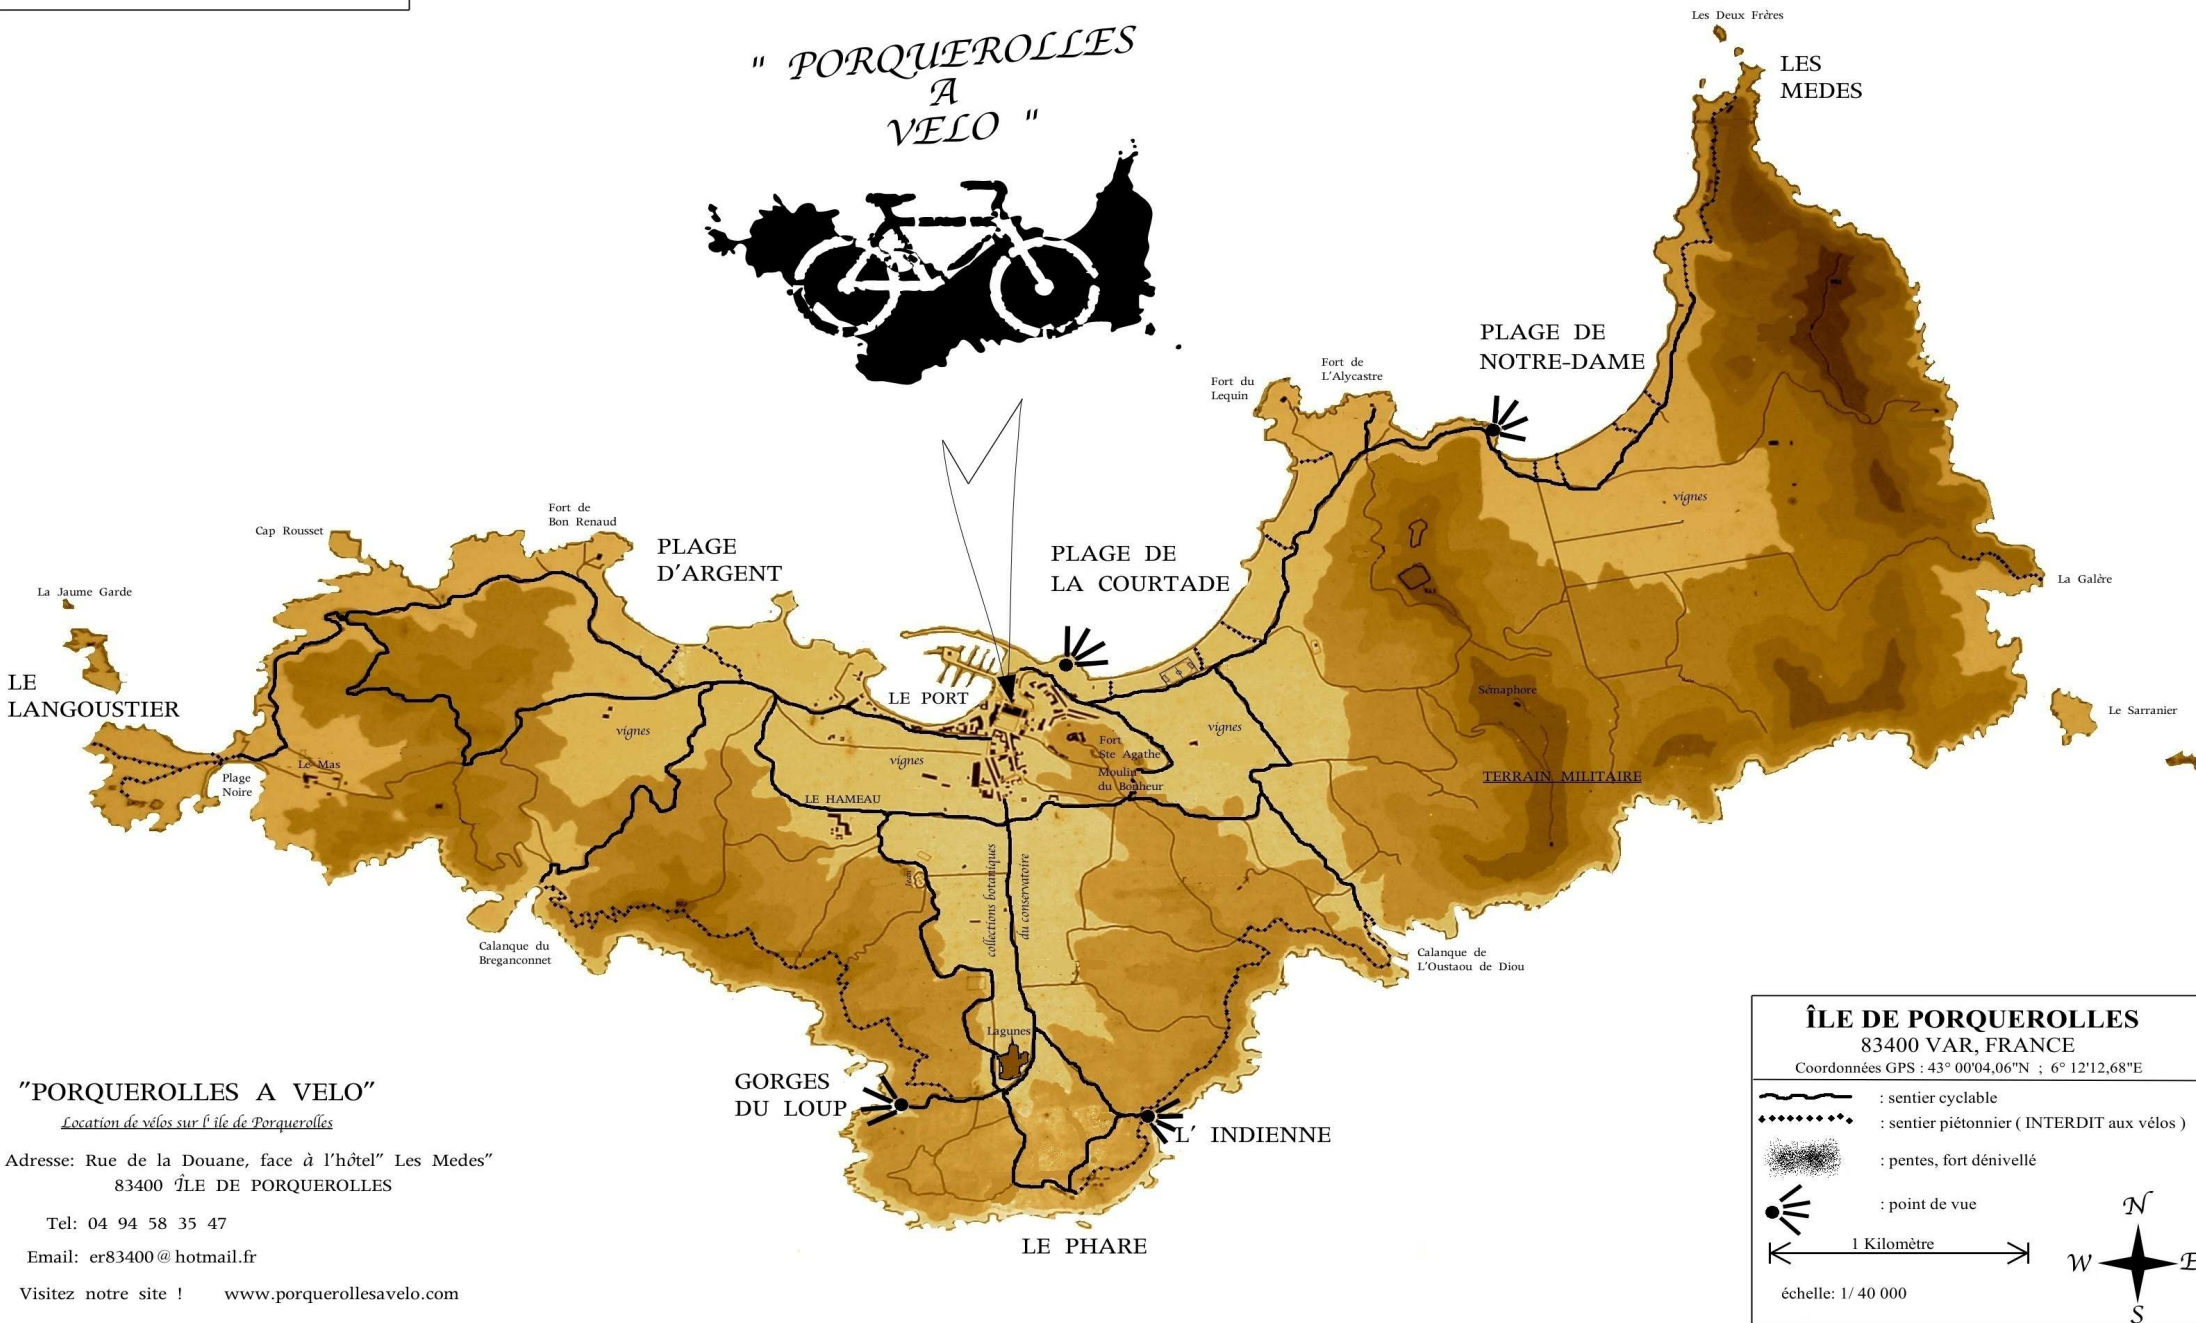

**ATTENTION :**

- Ne pas rouler sur les plages
- Vous êtes responsables du matériel
- Attachez toujours vos vélos aux aires de stationnement

Ce plan vous est offert par l' équipe de :

*" PORQUEROLLES  
À  
VELO "*

**"PORQUEROLLES A VELO"**

*Location de vélos sur l' île de Porquerolles*

Adresse: Rue de la Douane, face à l'hôtel " Les Medes"  
83400 ÎLE DE PORQUEROLLES

Tel: 04 94 58 35 47

Email: er83400@hotmail.fr

Visitez notre site ! [www.porquerollesavelo.com](http://www.porquerollesavelo.com)

**ÎLE DE PORQUEROLLES**

83400 VAR, FRANCE

Coordonnées GPS : 43° 00'04,06"N ; 6° 12'12,68"E

- : sentier cyclable
  - : sentier piétonnier ( INTERDIT aux vélos )
  - : pentes, fort dénivelé
  - : point de vue
- 1 Kilomètre
- échelle: 1/ 40 000
-